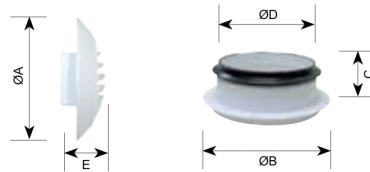

BAR-ALIZE

Bocas de extracción autorregulables de poliestireno blanco, para instalar en cocinas, baños, o otras estancias que necesiten regulación del caudal.

Modelos:

- BARJ: con manguito de juntas, para montaje directo en conducto rígido.
- BARP: con manguito con soportes de anclaje pladur, para montaje en placas de pladur y con conducto flexible.
- BAR: sin manguito.

5209158600 - BARJ 75 - Bocas de extracción autorregulables de poliestireno blanco, para instalar en cocinas, baños, o otras estancias que necesiten regulación del caudal. Modelos: • BARJ: con man guito de juntas, para montaje directo en conducto rígido.