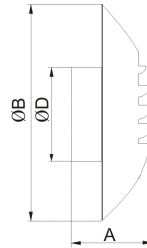

BAR-ALIZE

Bocas de extracción autorregulables de poliestireno blanco, para instalar en cocinas, baños, o otras estancias que necesiten regulación del caudal.

Modelos:

- BARJ: con manguito de juntas, para montaje directo en conducto rígido.
- BARP: con manguito con soportes de anclaje pladur, para montaje en placas de pladur y con conducto flexible.
- BAR: sin manguito.

5209157100 - BAR 150 - Bocas de extracción autorregulables de poliestireno blanco, para instalar en cocinas, baños, o otras estancias que necesiten regulación del caudal. Modelos: • BAR: sin manguito.