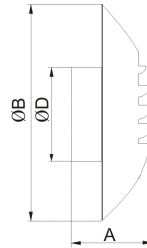

BAR-ALIZE

Bocas de extracción autorregulables de poliestireno blanco, para instalar en cocinas, baños, o otras estancias que necesiten regulación del caudal.

Modelos:

- BAR: con manguito de juntas, para montaje directo en conducto rígido.
- BARP: con manguito con soportes de anclaje pladur, para montaje en placas de pladur y con conducto flexible.
- BAR: sin manguito.

5209156500 - BAR 30 - Bocas de extracción autorregulables de poliestireno blanco, para instalar en cocinas, baños, o otras estancias que necesiten regulación del caudal. Modelos: • BAR: sin manguito.

A	B	D
35	170	125