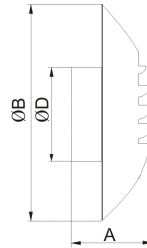

## BAR-ALIZE

Bocas de extracción autorregulables de poliestireno blanco, para instalar en cocinas, baños, o otras estancias que necesiten regulación del caudal.

Modelos:

- BAR: con manguito de juntas, para montaje directo en conducto rígido.
- BARP: con manguito con soportes de anclaje pladur, para montaje en placas de pladur y con conducto flexible.
- BAR: sin manguito.

5209156700 - BAR 60 - Bocas de extracción autorregulables de poliestireno blanco, para instalar en cocinas, baños, o otras estancias que necesiten regulación del caudal. Modelos: • BAR: sin manguito.

A	B	D
35	170	125