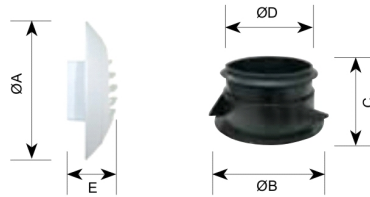

BAR-ALIZE

Bocas de extracción autorregulables de poliestireno blanco, para instalar en cocinas, baños, o otras estancias que necesiten regulación del caudal.

Modelos:

- BARJ: con manguito de juntas, para montaje directo en conducto rígido.
- BARP: con manguito con soportes de anclaje pladur, para montaje en placas de pladur y con conducto flexible.
- BAR: sin manguito.

5209152700 - BARP 60 - Bocas de extracción autorregulables de poliestireno blanco, para instalar en cocinas, baños, o otras estancias que necesiten regulación del caudal. Modelos: BARP: con manguito con soportes de anclaje pladur, para montaje en placas de pladur y con conducto flexible.