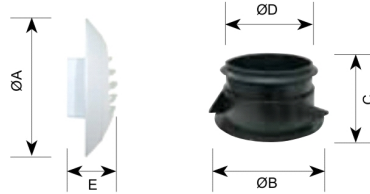

## BAR-ALIZE

Bocas de extracción autorregulables de poliestireno blanco, para instalar en cocinas, baños, o otras estancias que necesiten regulación del caudal.

Modelos:

- BARJ: con manguito de juntas, para montaje directo en conducto rígido.
- BARP: con manguito con soportes de anclaje pladur, para montaje en placas de pladur y con conducto flexible.
- BAR: sin manguito.

5209153300 - BARP 45/135 - Bocas de extracción autorregulables de poliestireno blanco, para instalar en cocinas, baños, o otras estancias que necesiten regulación del caudal. Modelos: BARP: con manguito con soportes de anclaje pladur, para montaje en placas de pladur y con conducto flexible.