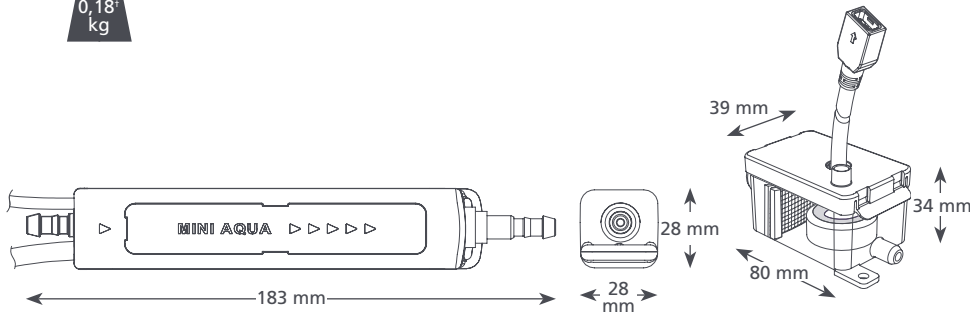

Altura máx. recomendada 10 m (caudal 6 L/h)

21 dB(A)

CARACTERÍSTICAS

- Ultra delgada
- Alto rendimiento
- Plug y Play
- Dispositivo antirretorno

IDONEIDAD

- Hasta 16 kW
- Unidades de pared, de suelo, de suelo-techo, de conductos
- ✓ **Perfecta para...** Ser instaladas directamente dentro de las unidades y cañalatas

0,18 kg

ESPECIFICACIONES @ 230 V 50Hz

Caudal máx.	12 L/h a 0 m altura
Altura máx. recomendada	10 m
Altura máx. succión	2 m
dB(A) @ 1 m	21
Fuente de alimentación	230 V, 0,1A, 16W, 50/60Hz
Nominal	No continuo
Clase	Dispositivo de Clase II <input type="checkbox"/>
kW máx. de la unidad	16 kW
Temperatura máxima del agua	40°C / 104°F
Tubo de descarga	6 mm de DI
Protección IP	IP24
Interruptor de seguridad	3,0A Normally closed
Protección térmica	✓
Completamente encapsulada	✓
Autocebante	✓

CONTENIDO DE LA CAJA

Bomba Mini Aqua • Cable de alimentación Plug y Play de 1,5 m • Depósito (inc. filtro, sensor de flotación, tapa) • Tubo respirador de vinilo 150 mm y 6 mm de DI • Dispositivo antirretorno • Tubo respirador de succión de 1,5 m y 6 mm de DI • Manguera mm entrada azul 220 mm y 14 mm de DI • Kit de conector de condensado • Kit de fijación • Manual de instalación