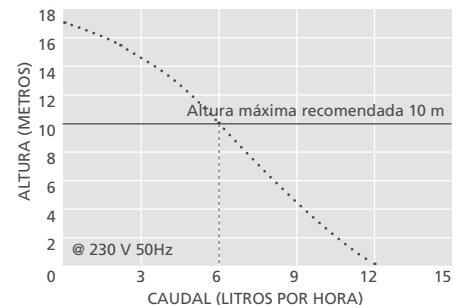

IDONEIDAD

- Hasta 16 kW
- Unidades de pared, de suelo, de suelo-techo, de conductos
- ✓ **Perfecta para...** Ser instaladas directamente dentro de las unidades y cañalatas

0,18 kg