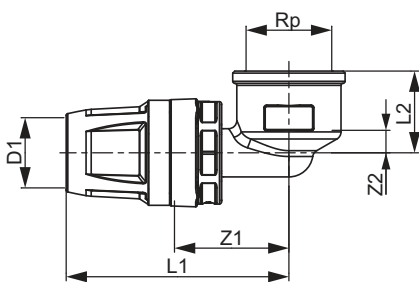

TECElogo-Push Codo hembra latón estándar

Número de artículo: 8610202

Medidas: 16 x Rp 1/2"

Material: Latón estándar

US 1: 10 Ud.

US 2: 100 Ud.

Descripción:

Distribución de datos:

Grupo de mercancía: 820
Grupo de producto: 1008200020
TECElogo-Push Racor hembra en ángulo, dimensiones de 16 x Rp 1/2" en latón estándar

Dibujos acotados:

Medidas: 16 x Rp 1/2"

Z1: 28

Z2: 8

L1: 55

L2: 20