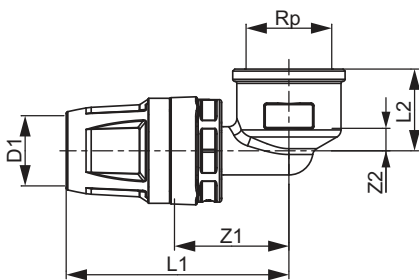

TECElogo-Push Codo hembra latón estándar

Número de artículo: 8610203

Medidas: 20 x Rp 1/2"

Material: Latón estándar

US 1: 10 Ud.

US 2: 100 Ud.

Descripción:

Distribución de datos:

Grupo de mercancía: 820
Grupo de producto: 1008200020
TECElogo-Push Racor hembra en ángulo, dimensiones de 20 x Rp 1/2" en latón estándar

Dibujos acotados:

Medidas: 20 x Rp 1/2"

Z1: 28

Z2: 8

L1: 59

L2: 20