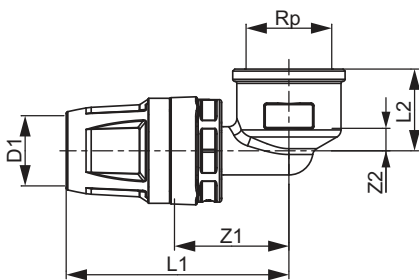

**TECElogo-Push Codo hembra latón estándar**

Número de artículo: 8610206

Medidas: 32 x Rp 1"

Material: Latón estándar

US 1: 1 Ud.

US 2: 20 Ud.

**Descripción:**

**Distribución de datos:**

Grupo de mercancía: 820  
Grupo de producto: 1008200020  
TECElogo-Push Racor hembra en ángulo, dimensiones de 32 x Rp 1" en latón estándar

**Dibujos acotados:**

Medidas: 32 x Rp 1"

Z1: 40

Z2: 16

L1: 86

L2: 35