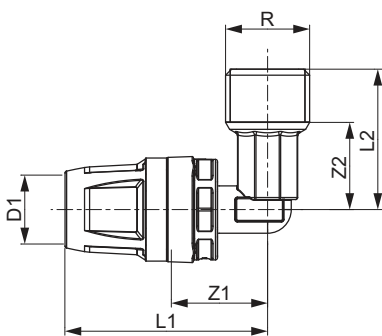

TECElogo-Push Codo macho latón estándar

Número de artículo: 8610302

Medidas: 16 x R 1/2"

Material: Latón estándar

US 1: 10 Ud.

US 2: 100 Ud.

Descripción:

Distribución de datos:

TECElogo-Push Racor macho en ángulo, dimensiones de 16 x R 1/2", en latón estándar
Grupo de mercancía: 820
Grupo de producto: 1008200020

Dibujos acotados:

Medidas: 16 x R 1/2"

Z1: 24

Z2: 22

L1: 51

L2: 35