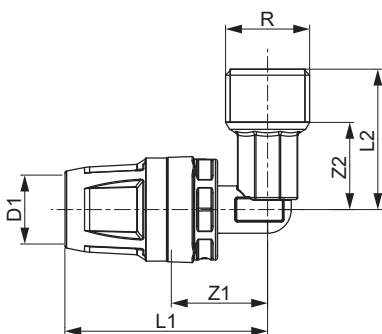

TECElogo-Push Codo macho latón estándar

Número de artículo: 8610303

Medidas: 20 x R 1/2"

Material: Latón estándar

US 1: 10 Ud.

US 2: 80 Ud.

Descripción:

Distribución de datos:

TECElogo-Push Racor macho en ángulo, dimensiones de 20 x R 1/2", en latón estándar

Grupo de mercancía: 820

Grupo de producto: 1008200020

Dibujos acotados:

Medidas: 20 x R 1/2"

Z1: 24

Z2: 22

L1: 56