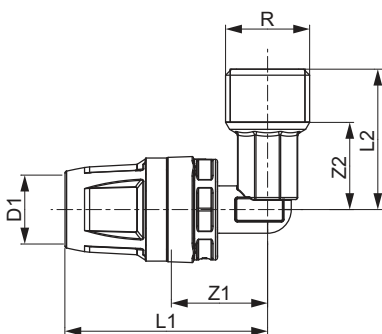

TECElogo-Push Codo macho latón estándar

Número de artículo: 8610304

Medidas: 20 x R 3/4"

Material: Latón estándar

US 1: 10 Ud.

US 2: 80 Ud.

Descripción:

Distribución de datos:

TECElogo-Push Racor macho en ángulo, dimensiones de 20 x R 3/4", en latón estándar

Grupo de mercancía: 820

Grupo de producto: 1008200020

Dibujos acotados:

Medidas: 20 x R 3/4"

Z1: 27

Z2: 22

L1: 59