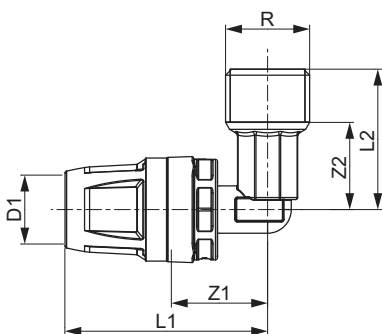

TECElogo-Push Codo macho latón estándar

Número de artículo: 8610306

Medidas: 25 x R 1"

Material: Latón estándar

US 1: 10 Ud.

US 2: 50 Ud.

Descripción:

Distribución de datos:

TECElogo-Push Racor macho en ángulo, dimensiones de 25 x R 1, en latón estándar
Grupo de mercancía: 820
Grupo de producto: 1008200020

Dibujos acotados:

Medidas: 25 x R 1"

Z1: 31

Z2: 28

L1: 65

L2: 45