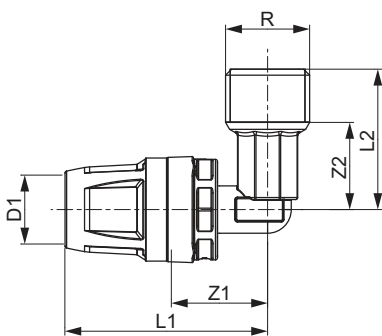

TECElogo-Push Codo macho latón estándar

Número de artículo: 8610305

Medidas: 25 x R 3/4"

Material: Latón estándar

US 1: 10 Ud.

US 2: 50 Ud.

Descripción:

Distribución de datos:

TECElogo-Push Racor macho en ángulo , dimensiones de 25 x R 3/4", en latón estándar
Grupo de mercancía: 820
Grupo de producto: 1008200020

Dibujos acotados:

Medidas: 25 x R 3/4"

Z1: 27

Z2: 27

L1: 62

L2: 41