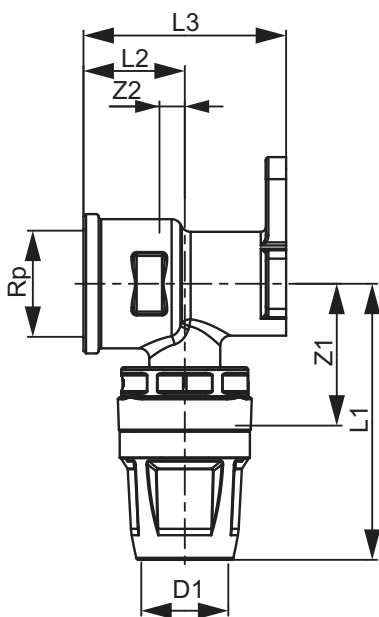

**TECElogo-Push Disco de pared latón estándar**

Número de artículo: 8620003

Medidas: 20 x Rp 1/2"  
 Material: Latón estándar  
 US 1: 10 Ud.  
 US 2: 60 Ud.

**Descripción:**

**Distribución de datos:**

TECElogo-Push Disco de pared , dimensiones de 20 x Rp 1/2", en latón estándar  
 Grupo de mercancía: 820  
 Grupo de producto: 1008200020

**Dibujos acotados:**

Medidas: 20 x Rp 1/2"

Z1: 28  
 Z2: 5  
 L1: 60  
 L2: 20  
 L3: 40