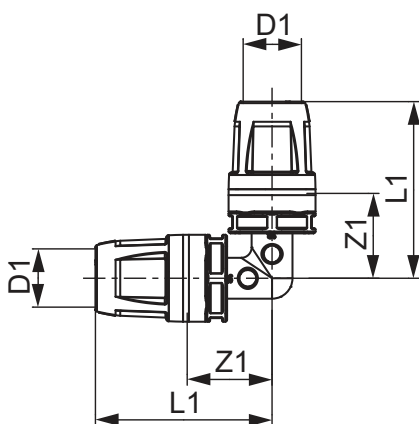

TECElogo-Push Codo 90° PPSU

Número de artículo: 8710716

Medidas: 16 x 16

Material: PPSU

US 1: 10 Ud.

US 2: 100 Ud.

Descripción:

Conector enchufable con sistema de sujeción integrado. Para instalación de agua potable y calefacción.

Distribución de datos:

TECElogo-Push Codo de 90°, dimensiones de 16 x 16, PPSU
Grupo de mercancía: 820
Grupo de producto: 1008200030

Dibujos acotados:

Medidas: 16 x 16

Z1: 25

L1: 51

Piezas de repuesto:

1 8790116 Junta tórica dimensión 16