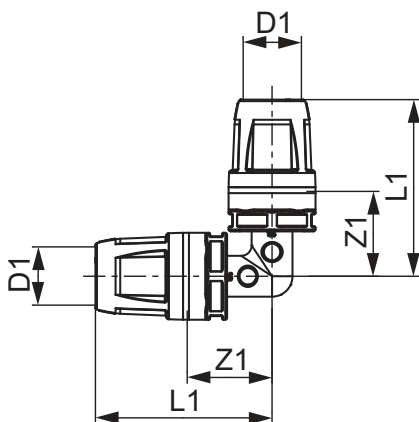

**TECElogo-Push Codo 90° PPSU**

Número de artículo: 8710720

Medidas: 20 x 20

Material: PPSU

US 1: 10 Ud.

US 2: 50 Ud.

Descripción:

Conector enchufable con sistema de sujeción integrado. Para instalación de agua potable y calefacción.

Distribución de datos:

TECElogo-Push Codo de 90°, dimensiones de 20 x 20, PPSU

Grupo de mercancía: 820

Grupo de producto: 1008200030

Dibujos acotados:

Medidas: 20 x 20

Z1: 27

L1: 58

Piezas de repuesto:

1 8790120 Junta tórica dimensión 20