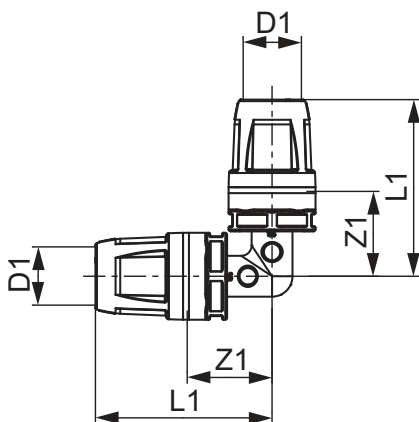

**TECElogo-Push Codo 90° PPSU**

Número de artículo: 8710725

Medidas: 25 x 25

Material: PPSU

US 1: 10 Ud.

US 2: 40 Ud.

Descripción:

Conector enchufable con sistema de sujeción integrado. Para instalación de agua potable y calefacción.

Distribución de datos:

TECElogo-Push Codo de 90°, dimensiones de 25 x 25, PPSU
Grupo de mercancía: 820
Grupo de producto: 1008200030

Dibujos acotados:

Medidas: 25 x 25

Z1: 32

L1: 66

Piezas de repuesto:

1 8790125 TECElogo-Push junta tórica dimensión 25