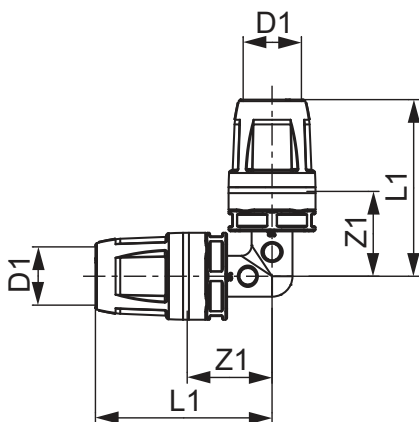

**TECElogo-Push Codo 90° PPSU**

Número de artículo: 8710732

Medidas: 32 x 32

Material: PPSU

US 1: 1 Ud.

US 2: 20 Ud.

**Descripción:**

Conector enchufable con sistema de sujeción integrado. Para instalación de agua potable y calefacción.

**Distribución de datos:**

TECElogo-Push Codo de 90°, dimensiones de 32 x 32, PPSU  
Grupo de mercancía: 820  
Grupo de producto: 1008200030

**Dibujos acotados:**

Medidas: 32 x 32

Z1: 38

L1: 83

**Piezas de repuesto:**

1 8790132 TECElogo-Push junta tórica dimensión 32