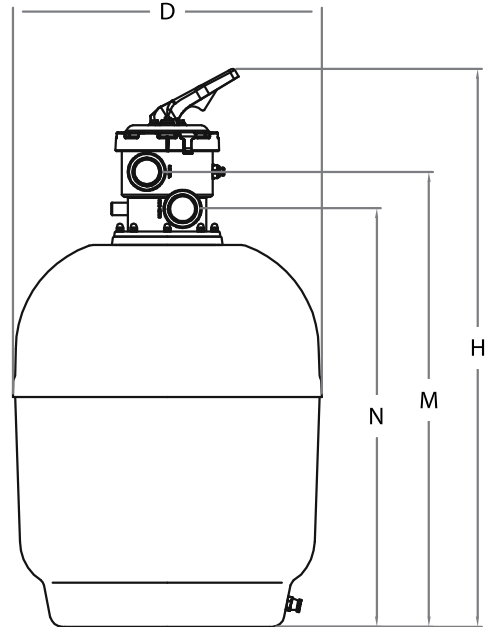

FILTROS PPG MONTAJE TOP

Filtro top residencial Laminado

+ DEL TANQUE: GARANTIA 10 AÑOS

CARACTERÍSTICAS

- Construido en resina de poliéster con fibra de vidrio
- Excelente acabado
- Color blanco
- Fabricado con brazos colectores inferiores y difusor superior de material rígido.
- Equipado con manómetro, drenaje manual y válvula de aireación.
- Con válvula de 6 vías con las posiciones de lavado, contralavado, enjuague, recirculación, vaciado y cerrado.
- Presión máxima: 2,5 bar
- Válvula de montaje TOP Praher

D	520	640	760	900
H	1045	1115	1275	1285
M	875	945	1040	1050
N	810	880	1105	1115

* mm

REFERENCIA	DESCRIPCIÓN	Ø DEL FILTRO MM-INCH	CAUDAL 50M/H M ³ /H	CONEXIÓN	ARENA ARENA/ SILEX KG	AFM GRADO 1/ GRADO 2 KG
3022050022	Filtro montaje top PPG 520	520-20"	10.5	1 1/2	100/25	63/63
3022050023	Filtro montaje top PPG 640	640-25"	16	1 1/2	180/50	84/84
3022050024	Filtro montaje top PPG 760	760-30"	22.5	2"	280/85	147/147
3022050025	Filtro montaje top PPG 900	900-35"	32	2"	400/140	210/210