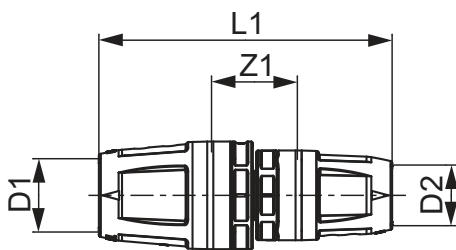

**TECElogo-Push Manguito reducido PPSU**

Número de artículo: 8710616

Medidas: 20 x 16

Material: PPSU

US 1: 10 Ud.

US 2: 80 Ud.

Descripción:

Conector enchufable con sistema de sujeción integrado. Para instalación de agua potable y calefacción.

Distribución de datos:

Grupo de mercancía: TECElogo-Push Manguito, dimensiones reducidos de 20 x 16, PPSU
820
Grupo de producto: 1008200030

Dibujos acotados:

Medidas: 20 x 16

Z1: 24

L1: 82

Piezas de repuesto:

1 8790116 Junta tórica dimensión 16

2 8790120 Junta tórica dimensión 20