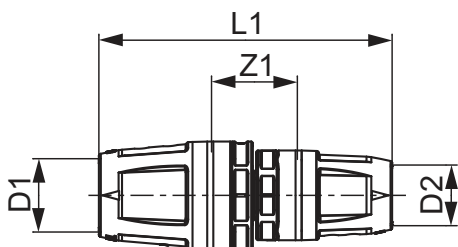

**TECElogo-Push Manguito reducido PPSU**

Número de artículo: 8710632

Medidas: 32 x 20

Material: PPSU

US 1: 1 Ud.

US 2: 20 Ud.

Descripción:

Conector enchufable con sistema de sujeción integrado. Para instalación de agua potable y calefacción.

Distribución de datos:

Grupo de mercancía: TECElogo-Push Manguito, dimensiones reducidos de 32 x 20, PPSU
820
Grupo de producto: 1008200030

Dibujos acotados:

Medidas: 32 x 20

Z1: 28

L1: 106

Piezas de repuesto:

1	8790120	Junta tórica dimensión 20
2	8790132	TECElogo-Push junta tórica dimensión 32