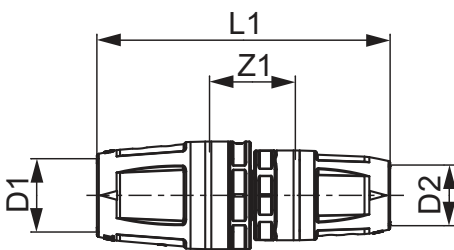

**TECElogo-Push Manguito reducido PPSU**

Número de artículo: 8710633

Medidas: 32 x 25

Material: PPSU

US 1: 1 Ud.

US 2: 20 Ud.

Descripción:

Conector enchufable con sistema de sujeción integrado. Para instalación de agua potable y calefacción.

Distribución de datos:

Grupo de mercancía: TECElogo-Push Manguito, dimensiones reducidos de 32 x 25, PPSU
820
Grupo de producto: 1008200030

Dibujos acotados:

Medidas: 32 x 25

Z1: 28

L1: 109

Piezas de repuesto:

1	8790125	TECElogo-Push junta tórica dimensión 25
2	8790132	TECElogo-Push junta tórica dimensión 32