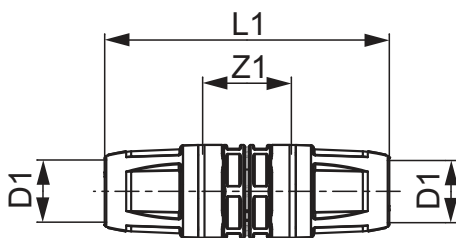

**TECElogo-Push Manguito PPSU**

Número de artículo: 8710525

Medidas: 25 x 25

Material: PPSU

US 1: 10 Ud.

US 2: 80 Ud.

**Descripción:**

Conector enchufable con sistema de sujeción integrado. Para instalación de agua potable y calefacción.

**Distribución de datos:**

Grupo de mercancía: TECElogo-Push Manguito, dimensiones de 25 x 25, PPSU  
820  
Grupo de producto: 1008200030

**Dibujos acotados:**

Medidas: 25 x 25

Z1: 24

L1: 93

**Piezas de repuesto:**

1 8790125 TECElogo-Push junta tórica dimensión 25