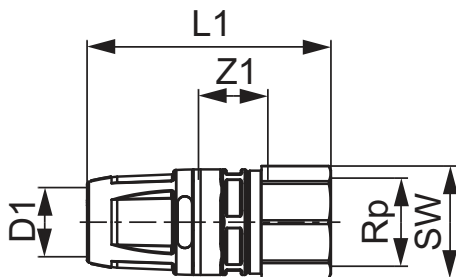

**TECElogo-Push Racor hembra latón estándar**

Número de artículo: 8610002

Medidas: 16 x Rp 1/2"

Material: Latón estándar

US 1: 10 Ud.

US 2: 100 Ud.

Descripción:**Distribución de datos:**

TECElogo-Push Racor hembra, dimensiones de 16 x Rp 1/2", en latón estándar

Grupo de mercancía: 820

Grupo de producto: 1008200020

Dibujos acotados:

Medidas: 16 x Rp 1/2"

Z1: 17

L1: 58

SW: 25