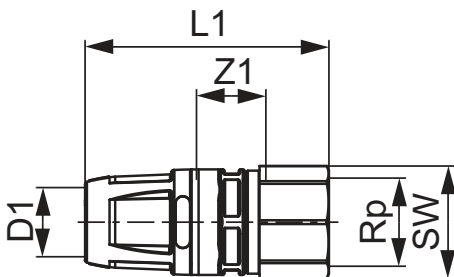

TECElogo-Push Racor hembra latón estándar

Número de artículo: 8610006

Medidas: 25 x Rp 1"

Material: Latón estándar

US 1: 5 Ud.

US 2: 50 Ud.

Descripción:

Distribución de datos:

TECElogo-Push Racor hembra, dimensiones de 25 x Rp 1", en latón estándar

Grupo de mercancía: 820

Grupo de producto: 1008200020

Dibujos acotados:

Medidas: 25 x Rp 1"

Z1: 16

L1: 69

SW: 38