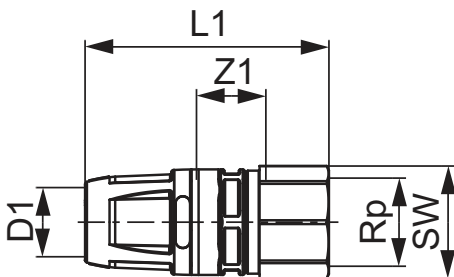

TECElogo-Push Racor hembra latón estándar

Número de artículo: 8610005

Medidas: 25 x Rp 3/4"

Material: Latón estándar

US 1: 10 Ud.

US 2: 50 Ud.

Descripción:

Distribución de datos:

TECElogo-Push Racor hembra, dimensiones de 25 x Rp 3/4", en latón estándar

Grupo de mercancía: 820

Grupo de producto: 1008200020

Dibujos acotados:

Medidas: 25 x Rp 3/4"

Z1: 16

L1: 66

SW: 31