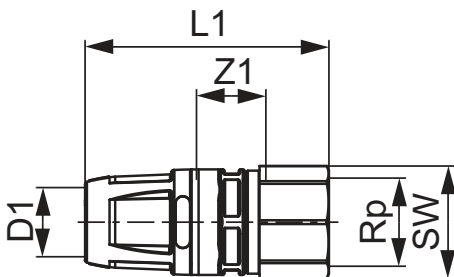

TECElogo-Push Racor hembra latón estándar

Número de artículo: 8610007

Medidas: 32 x Rp 1"

Material: Latón estándar

US 1: 1 Ud.

US 2: 20 Ud.

Descripción:

Distribución de datos:

TECElogo-Push Racor hembra, dimensiones de 32 x Rp 1", en latón estándar

Grupo de mercancía: 820

Grupo de producto: 1008200020

Dibujos acotados:

Medidas: 32 x Rp 1"

Z1: 19

L1: 85

SW: 38