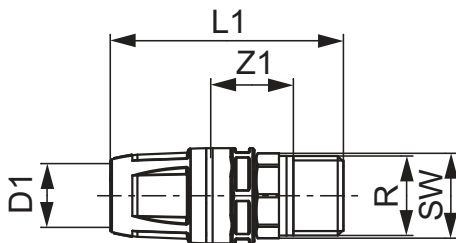

TECElogo-Push Racor macho latón estándar

Número de artículo: 8610102

Medidas: 16 x R 1/2"

Material: Latón estándar

US 1: 10 Ud.

US 2: 100 Ud.

Descripción:

Distribución de datos:

TECElogo-Push Racor macho, dimensiones de 16 x R 1/2", en latón estándar

Grupo de mercancía: 820

Grupo de producto: 1008200020

Dibujos acotados:

Medidas: 16 x R 1/2"

Z1: 22

L1: 62

SW: 21