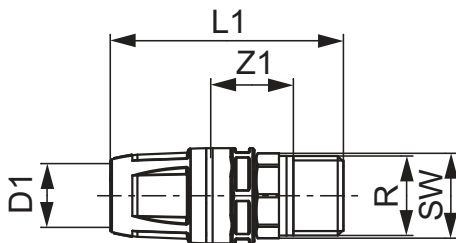

TECElogo-Push Racor macho latón estándar

Número de artículo: 8610104

Medidas: 20 x R 1/2"

Material: Latón estándar

US 1: 10 Ud.

US 2: 80 Ud.

Descripción:

Distribución de datos:

TECElogo-Push Racor macho, dimensiones de 20 x R 1/2", en latón estándar

Grupo de mercancía: 820

Grupo de producto: 1008200020

Dibujos acotados:

Medidas: 20 x R 1/2"

Z1: 21

L1: 66

SW: 21