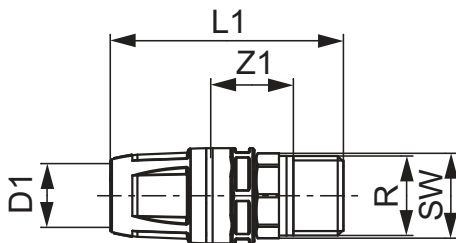

**TECElogo-Push Racor macho latón estándar**

Número de artículo: 8610105

Medidas: 20 x R 3/4"

Material: Latón estándar

US 1: 10 Ud.

US 2: 50 Ud.

Descripción:**Distribución de datos:**

TECElogo-Push Racor macho, dimensiones de 20 x R 3/4", en latón estándar

Grupo de mercancía: 820

Grupo de producto: 1008200020

Dibujos acotados:

Medidas: 20 x R 3/4"

Z1: 21

L1: 67

SW: 27