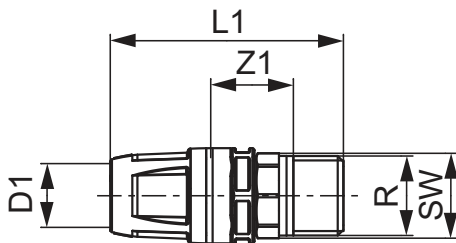

**TECElogo-Push Racor macho latón estándar**

Número de artículo: 8610107

Medidas: 25 x R 1"

Material: Latón estándar

US 1: 10 Ud.

US 2: 50 Ud.

**Descripción:**

**Distribución de datos:**

TECElogo-Push Racor macho, dimensiones de 25 x R 1", en latón estándar

Grupo de mercancía: 820

Grupo de producto: 1008200020

**Dibujos acotados:**

Medidas: 25 x R 1"

Z1: 20

L1: 72

SW: 34