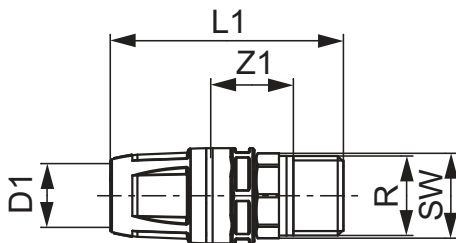

**TECElogo-Push Racor macho latón estándar**

Número de artículo: 8610106

Medidas: 25 x R 3/4"

Material: Latón estándar

US 1: 10 Ud.

US 2: 50 Ud.

Descripción:**Distribución de datos:**

TECElogo-Push Racor macho, dimensiones de 25 x R 3/4", en latón estándar

Grupo de mercancía: 820

Grupo de producto: 1008200020

Dibujos acotados:

Medidas: 25 x R 3/4"

Z1: 20

L1: 69

SW: 27