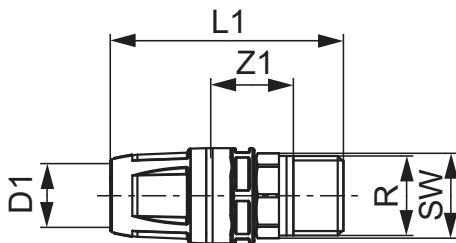

TECElogo-Push Racor macho latón estándar

Número de artículo: 8610116

Medidas: 32 x R 1"

Material: Latón estándar

US 1: 1 Ud.

US 2: 20 Ud.

Descripción:

Distribución de datos:

TECElogo-Push Racor macho, dimensiones de 32 x R 1", en latón estándar

Grupo de mercancía: 820

Grupo de producto: 1008200020

Dibujos acotados:

Medidas: 32 x R 1"

Z1: 26

L1: 89

SW: 34