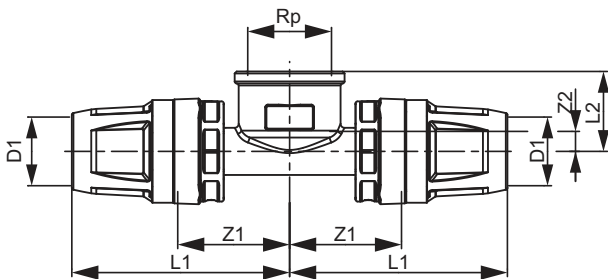

**TECElogo-Push Pieza en T rosca hembra**

Número de artículo: 8610402

Medidas: 16 x Rp 1/2" x 16

Material: Latón estándar

US 1: 10 Ud.

US 2: 80 Ud.

Descripción:**Distribución de datos:**

TECElogo-Push T FT , dimensiones de 16 x Rp 1 2/16", en latón estándar
Grupo de mercancía: 820
Grupo de producto: 1008200020

Dibujos acotados:

Medidas: 16 x Rp 1/2" x 16

Z1: 28

Z2: 5

L1: 55

L2: 20