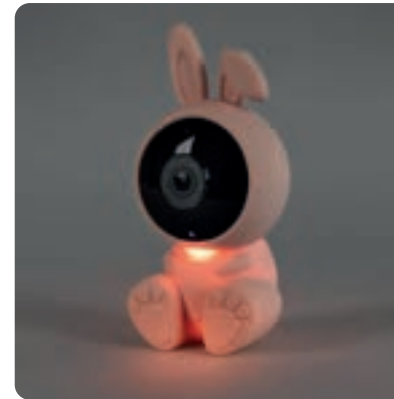

Tecnología Zigbee

Garza 
kids

Desde su nacimiento hasta sus primeros pasos, Garza Kids está ahí para acompañarte en cada hito de tu bebé y convertirlos en recuerdos duraderos.

Garza kids

Tambor CÁMARA VIGILA BEBÉS

Mantén el contacto constante con tu bebé en cualquier momento gracias al vigilabebés WiFi inteligente, para estar conectado desde cualquier lugar. Podrás calmarlo cuando se inquiete gracias al audio bidireccional, y ayudarlo a conciliar el sueño con la luz "quitamiedos" y las canciones de cuna incorporadas.