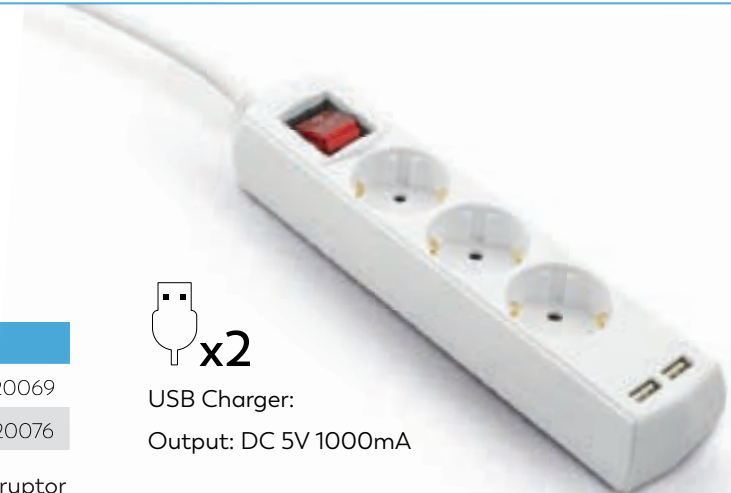

Color	Nº Tomas	Long. cable	Potencia Max. admitida	Tipo de cable	Und / caja	Referencia	EAN
Blanco	3 + 2 USB	1,4 mtrs	3680W / 16A / 230V	H05VV-F 3G 1,5mm2	10	420006	8430624420069
Blanco	6 + 2 USB	1,4 mtrs	3680W / 16A / 230V	H05VV-F 3G 1,5mm2	10	420007*	8430624420076

USB Charger:
Output: DC 5V 1000mA