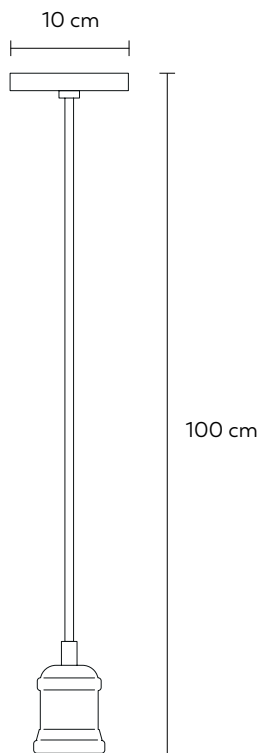

- -Casquillo E27
- -Cable textil regulable en longitud