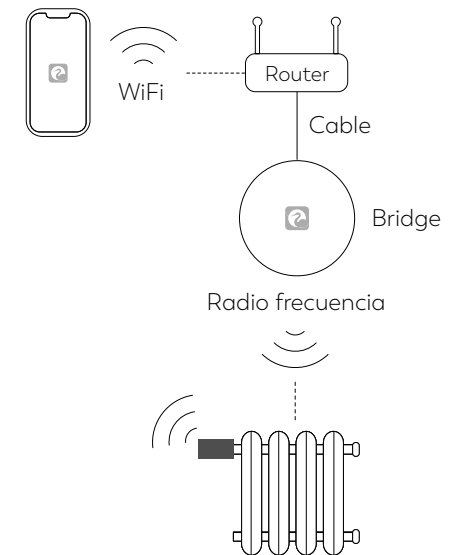

Tecnología Zigbee