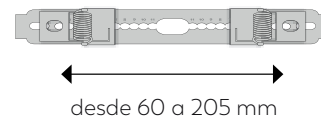

El soporte ajustable se acopla a agujeros ya hechos

DOWNLIGHTS AJUSTABLES

30.000h duración
50.000 on-off
120°
5 Años de garantía
220-240V 50-60Hz

Color	Potencia	Lúmens	Medidas (mm)	Presentación	Und / caja	Temperatura	Referencia	EAN
Blanco	18 W	1500 lm	ø225	Caja	1	4000k	401207C	8430624012073
Blanco	18 W	1500 lm	ø225	Caja	1	6000k	401208C	8430624012080
Blanco	18 W	1500 lm	ø217	Caja	1	CCT	401299	8430624012998

EMBELLECEDOR NICKEL / Ref.: 401298 / und caja: 20 / EAN: 8430624012981 (sólo para la Ref. 401207C)

DRIVERS DOWNLIGHTS

Potencia	Salida	Presentación	Und / caja	Referencia	EAN
12 W	24-42V / 300mA	Caja	10	401258	8430624012585
18 W	36-54V / 300mA	Caja	10	401259	8430624012592
22 W	54-72V / 300mA	Caja	10	401260	8430624012608