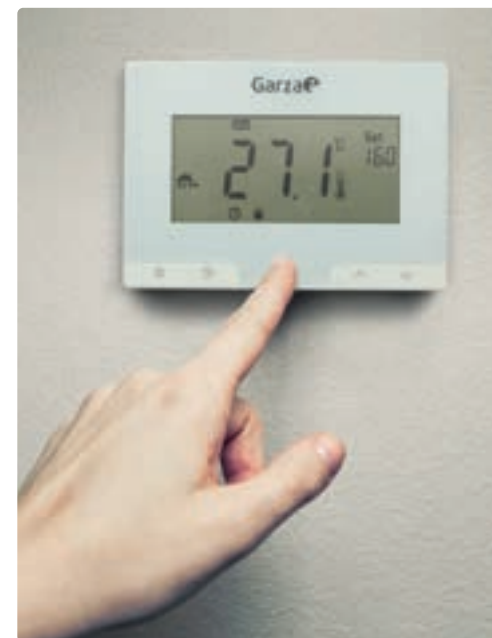

TERMOSTATO DIGITAL PROGRAMABLE INALÁMBRICO

Presentación	Und / caja	Referencia	EAN
Blister	4	400617C	8430624006171

Estás muy cerca de poder programar la temperatura de tu hogar. Y sin parar de ahorrar energía.