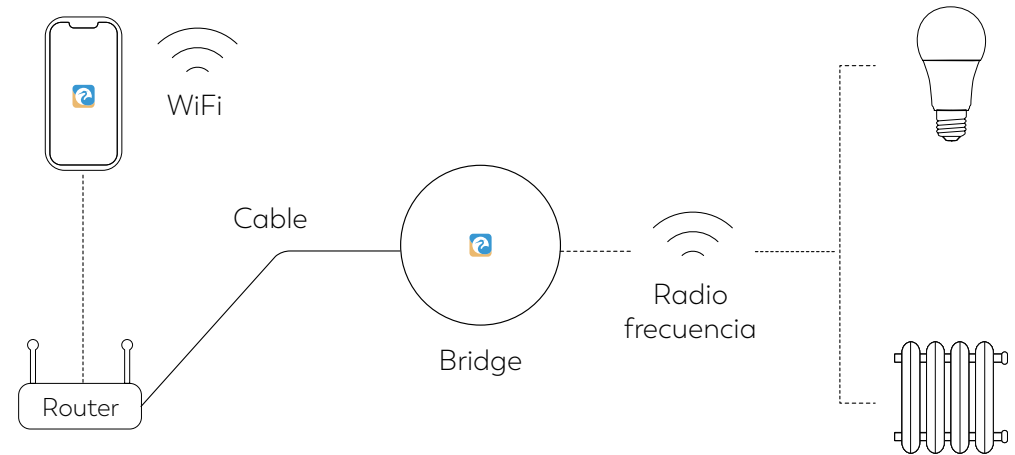

BOMBILLAS ZIGBEE

¿Qué es la tecnología Zigbee?

Se trata de una tecnología inalámbrica, alternativa al Bluetooth y el WiFi, especialmente diseñada para productos de domótica. Consume menos energía y ayuda a evitar la congestión en la red, ya que permite crear una pequeña red inalámbrica con dispositivos conectados entre sí, sin necesidad de que cada uno esté conectado al router de manera individual.

¿Cómo funciona?

Una red Zigbee consiste en, al menos, tres dispositivos, que son un bridge, un router y un dispositivo final. El Bridge es el dispositivo más complejo, y debe existir uno por red, que será el que se conecte a Internet y el encargado de repartir la señal entre el resto de los dispositivos conectados a él.