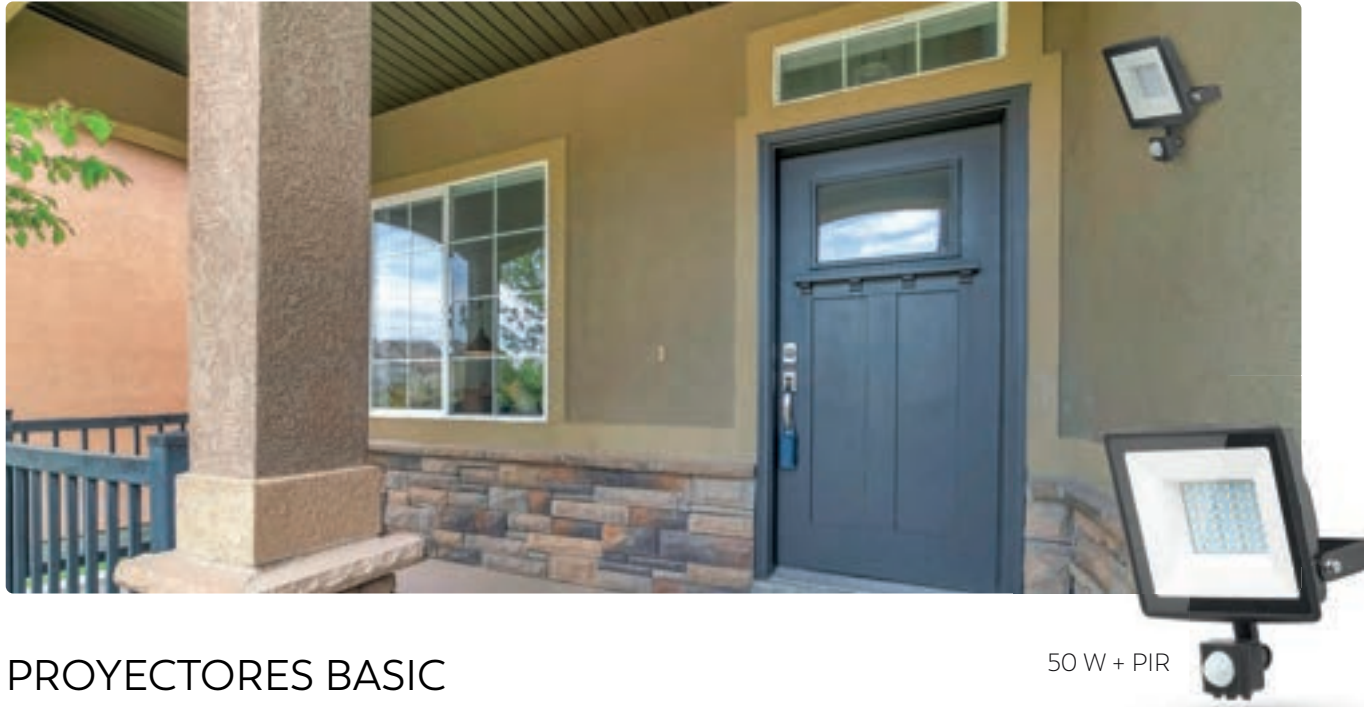

- Casquillo E27
- Cable textil regulable en longitud

ILUMINACIÓN EXTERIOR

*Plafones, apliques, regletas, proyectores
y focos de exterior.*

ILUMINACIÓN EXTERIOR

PROYECTORES BASIC

25.000h duración
 25.000 on-off
 120°